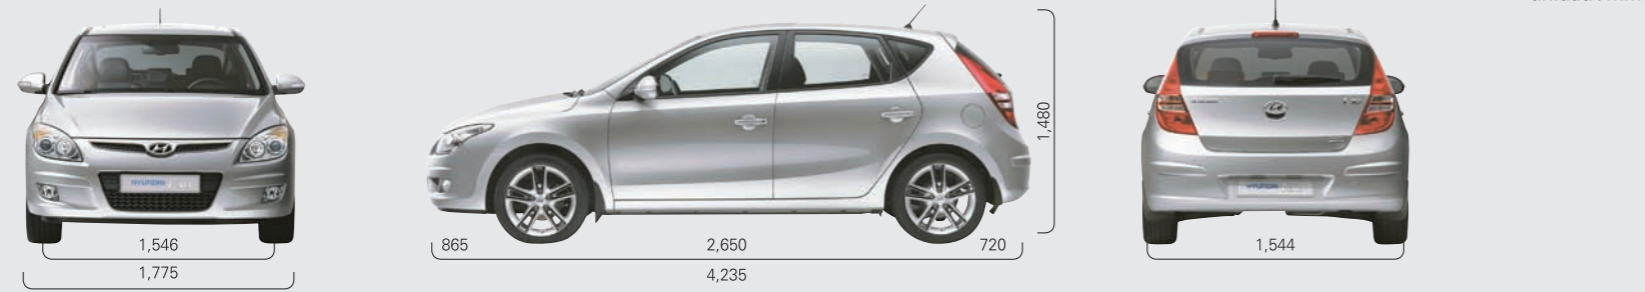

ESPECIFICACIONES