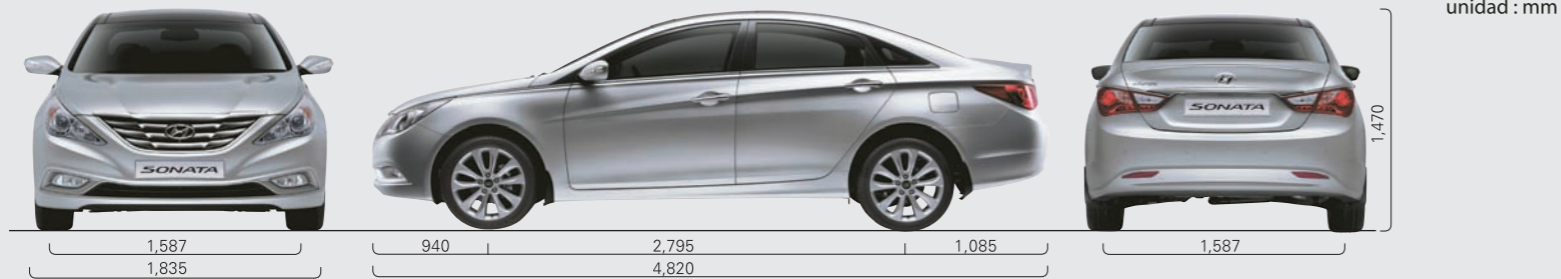

ESPECIFICACIONES

unidad : mm

	GL	GLS	GLX
MOTOR	2000 cc	2000 cc	2400 cc
TIPO DE CAJA	mecánica (6 vel.)	automático (6 vel.)	automático (6 vel.)
RADIO MP3 DE FÁBRICA	x	x	x
VIDRIOS ELÉCTRICOS	x	x	x
CERRADURA CENTRAL	x	x	x
ESPEJOS ELÉCTRICOS	x	x	x
AIRE ACONDICIONADO	x	x	climatizado
AROS DE ALEACIÓN	R17	R17	R17
BOLSAS DE AIRE	2	2	10
CUERO DE FÁBRICA	x	x	x
FRENOS ABS DE 4 DISCOS	x	x	x
TIMÓN HIDRAULICO	x	x	x
USB + ENTRADA DE IPOD	x	x	x
ALARMA DE FÁBRICA	x	x	x
MANDOS EN EL TIMÓN	x	x	x
SENSOR DE LUZ	-	x	x
NEBLINERAS	-	x	x
LLAVE INTELIGENTE Y BOTÓN DE ENCENDIDO	-	-	x
SENSOR DE RETROCESO	-	-	x
TECHO PANORÁMICO	-	-	x
CABALLOS DE FUERZA	163 HP	163 HP	173 HP
EMISIONES DE CO2	180g/km	180g/km	190g/km

Nombre Asesor de Ventas: _____ Teléfono: _____ Precio: _____

Condiciones: _____

- PBX: 2328-8879
- Calzada Roosevelt 18-23 Zona 11 • Plaza Obelisco Av. Reforma y 16 Calle Zona 10 • Km. 16.5 Carretera a El Salvador • Didea Xela 19 Av. 4-71 Zona 03, Quetzaltenango • Didea Zacapa Río Hondo Km. 127 Ruta al Atlántico • Mazatenango • San Marcos

HYUNDAI
Drive your way

5 AÑOS ★ ★ ★ ★ ★
DE GARANTÍA
ó 100,000 kms ★